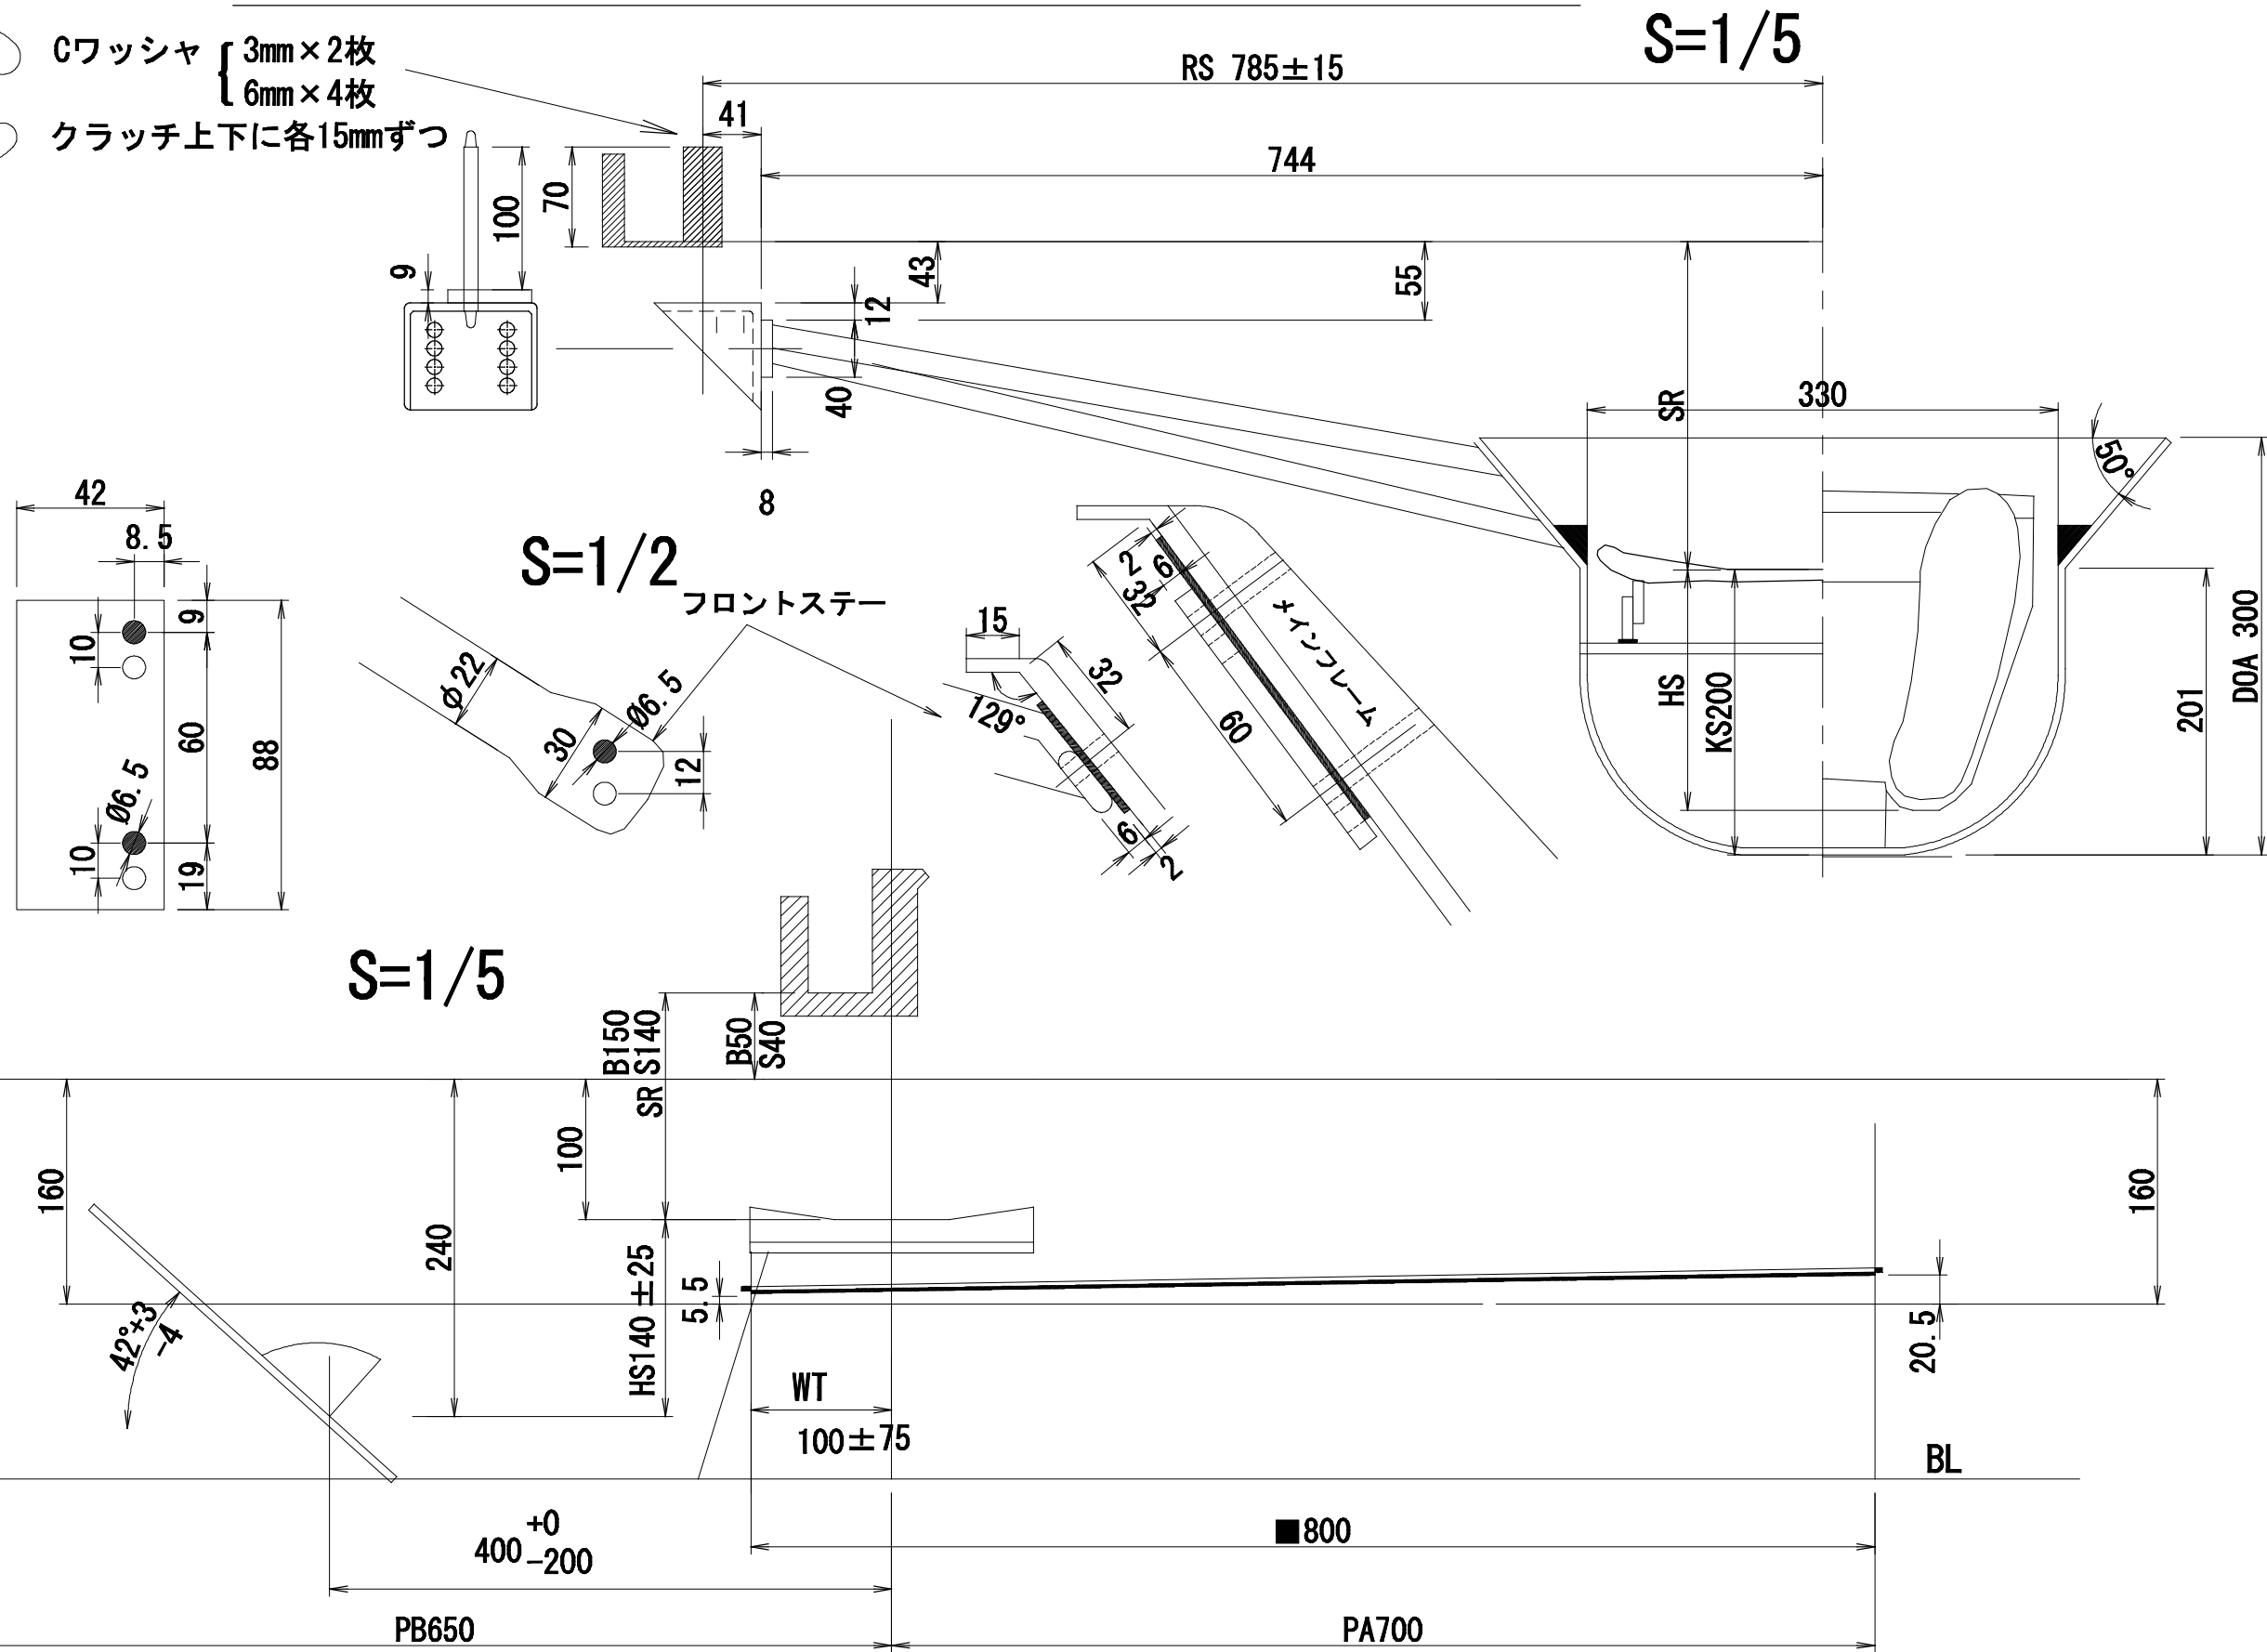

女子用ダブルスカル (DF-2XW) リガー構造図

Cワッシャ { 3mm×2枚
6mm×4枚
クラッチ上下に各15mmずつ

検
訂
正

有限 デルタジャパン
会社
〒335-0022 埼玉県戸田市上戸田1-10-1
TEL. 048-433-4495 FAX. 048-433-4494
E-mail: boat@delta.japan.co.jp

設計 製図 原案 承認

名称 女子用ダブルスカル (DF-2XW)
図面名称 リガー構造図

認証日 2004-3-18
認証番号 04M102

図面番号
縮尺 1/2, 1/5